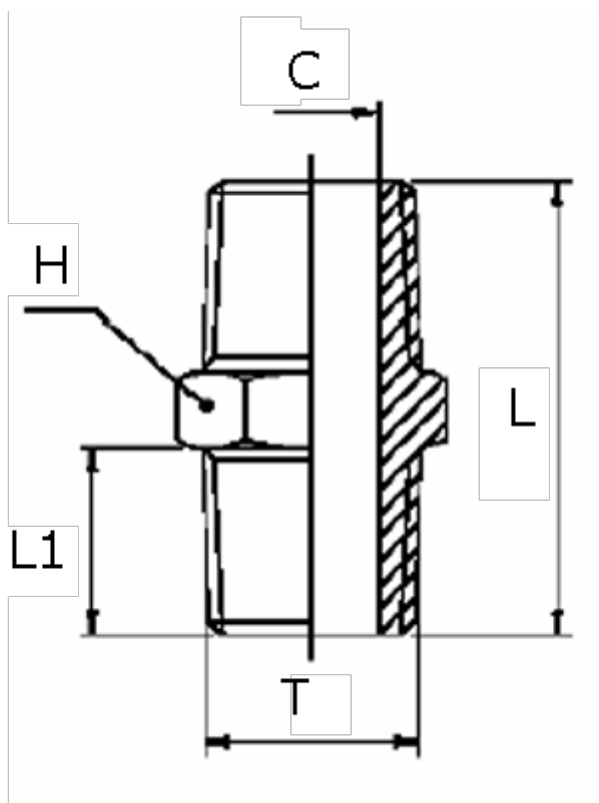

Varenummer: 5891110TR12  
Beskrivelse: Brystnippel 1110TR  
R1/2"

## Mål

C = 15.0

H = 22

L = 30.5

L1 = 12.5

T = 1/2"